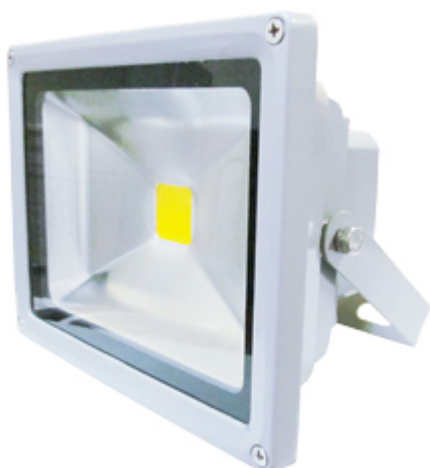

## Refletor de Led 20W IP65 Branco Quente – LR25-20Q

**Modelo:** LR25-20Q

**Fabricante:** Luxgen

A linha de Lâmpadas LED Refletor LR25 de 20 Watts é uma excelente opção para substituir as lâmpadas HPS de 150 Watts (87% de economia).

Os LEDs são econômicos e potencializam o desenvolvimento sustentável: eles são livres de mercúrio, utilizam muito menos energia que as outras lâmpadas e duram mais.

É a substituta ideal para as lâmpadas HPS pois duram muito mais, economizam até 90% de energia, não emitem raios UV, não contém mercúrio e geram menos calor.

*\*Aplicações: Outdoors, fachadas, comércio, jardins, entre outros.*

ESPECIFICAÇÕES TÉCNICAS	
Tensão	Bivolt 110/220
Potência	20 Watts
Eficiência Luminosa	1.800 - 2.000LM
Autonomia	35.000 horas
Proteção	IP65
Base	-
Ângulo	140°
Cor	Branco Quente
Temperatura de Cor	2.700K
Equivalência	HPS: 150 Watts
Dimensões	162 x 80 x 156mm
Peso	1.000g