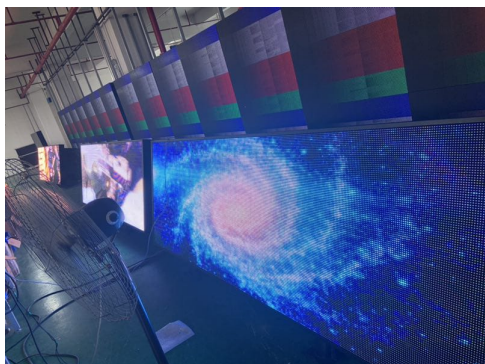

PAINEL DE LED P10 OUTDOOR 288x960mm — P10-POSTO

Modelo: P10-POSTO
Fabricante: AvDigital

°PAINEL DE LED AVDIGITAL P10 OUTDOOR POSTO 2880x 960mm, é indicado para locais externos como: shoppings, shows, igrejas, lojas, cinemas, bares, supermercados, aeroportos, postos de gasolina e qualquer outro local (ambientes externos).

°PAINEL P10 OUTDOOR AVDIGITAL POSTO 2880x 960mm, pode ser manuseado por qualquer que pessoa que tenha conhecimento básico em informática, não é difícil sua operação.

°Acompanha sistema de software, gerenciamento e manuseio facilitando sua operação.

°PAINEL P10 OUTDOOR AVDIGITAL POSTO 2880x 960mm possui fidelidade de cores.

°As dimensões do PAINEL AVDIGITAL P10 OUTDOOR POSTO são 2880x 960mm.

°Possui vida útil de até 100.000hs de uso.

°PAINEL P10 OUTDOOR AVDIGITAL POSTO 2880x 960mm pode ser montado, remontado e transportado com frequência. Acompanha case.

BRILHO	7500 nits
TAMANHO DOS MÓDULOS	320x 160mm
LED	SMD
TAXA DE ATUALIZAÇÃO	>2000
DIMENSÃO	2880x 960mm
ESCALA DE CINZA	> 16.7M
GRAU DE PROTEÇÃO	IP65
PESO (kg)	38kg/ m ²
MAX. CONSUMO W/M ²	900
VOLTAGEM	220v
VISUALIZAÇÃO	A PARTIR DE 10m
VIDA ÚTIL	100.000hs
GARANTIA	01 ano de garantia (12 meses); sem contar ambientes extremos, ex: maresia.